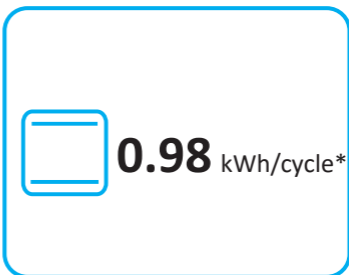

ENERG
енергия · ενεργεια

LACANCHE

CHAMBERTIN

LMG 1131 E-D / LMG 1141 E-D / LMGF 1131 E-D /

LMVTR 1141 E-D / LMVI 1131 E-D

* цикл · cyklus · portion · zyklus · πρόγραμμα · ciclo · tsükkel · ohjelma · ciklus
ciklas · cikls · ciklu · cyclus · cykl · ciclu · program · cykel